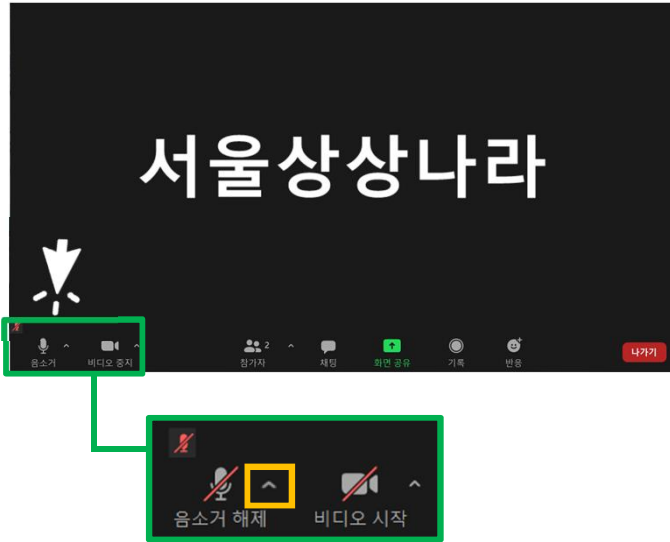

4 입장 시 호스트의 영상화면이 메인으로 제시됩니다.

• 접속 시 소리는 음소거, 비디오는 켜기

• 노트북의 내장된 카메라 및 마이크 사용 가능합니다.
데스크탑은 반드시 별도의 카메라, 스피커, 마이크가 필요합니다.

• 메인 화면에 배경음악이나 울 예정이오니 소리가 들리는지 확인해 주세요.

ZOOM 설치·접속하기

모바일 버전

※ 본 프로그램은 PC·노트북에서 최적화된 실시간 온라인 교육입니다.
모바일로 접속 시 운영체제의 불안정으로 이용에 제한이 있을 수 있습니다.

1 지원 '한국어'로 변경 후 ZOOM 앱 다운로드

• 안드로이드 경우, 'Google Play'에서 다운로드 해주세요.

2 문자 초대 링크 클릭

• ZOOM 회의실 URL 주소 안내 문자는 수업 20분 전 발송 예정입니다.

3 어린이 참가자 이름으로 작성하여 참가

4 입장 수락 대기

5 마이크, 비디오, 카메라 접근 허용 및 사용 참가

6 참가 완료

ZOOM 주요 기능

음소거, 비디오 켜기/끄기

- 화면 좌측 하단의 음소거, 비디오 아이콘 클릭하여 변경
- 소리가 안 들릴 시, 음소거 옆에 있는  클릭 후 스피커 & 마이크 테스트하기
- 카메라가 안될 시, 컴퓨터  시작 클릭,  설정에서 앱에서 카메라에 액세스하도록 허용하기

이름 바꾸기

- '참가자'를 클릭하면 위 리스트가 화면 옆에 제시됩니다.
- 이름에 옆에 '더 보기' 클릭 시 이름 바꾸기 가능

화면 설정

<갤러리보기 화면 전환 시>

-  보기 버튼을 눌러 '발표자 보기' / '갤러리 보기' 화면 전환 가능

수업 전 확인해 주세요.

기기 및 프로그램 확인

PC·노트북 또는
스마트폰(마이크내장된이어폰)

프로그램 및
앱 설치

안정적인 인터넷 연결