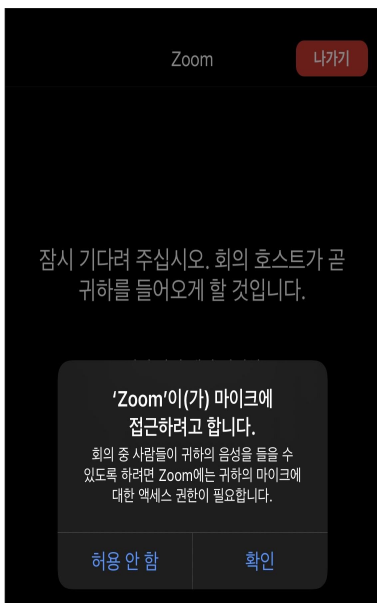

4 입장 시 호스트의 영상화면이 메인으로 제시됩니다.

• 접속 시 소리는 음소거, 비디오는 켜기

• 노트북의 내장된 카메라 및 마이크 사용 가능합니다.
데스크탑은 반드시 별도의 카메라, 스피커, 마이크가 필요합니다.

• 메인 화면에 배경음악이나 울 예정이오니 소리가 들리는지 확인해 주세요.

ZOOM 설치·접속하기

모바일 버전

※ 본 프로그램은 PC·노트북에서 최적화된 실시간 온라인 교육입니다.
모바일로 접속 시 운영체제의 불안정으로 이용에 제한이 있을 수 있습니다.

1 지원 '한국어'로 변경 후 ZOOM 앱 다운로드

• 안드로이드 경우, 'Google Play'에서 다운로드 해주세요.

2 문자 초대 링크 클릭

• ZOOM 회의실 URL 주소 안내 문자는 수업 20분 전 발송 예정입니다.

3 어린이 참가자 이름으로 작성하여 참가

4 입장 수락 대기

5 마이크, 비디오, 카메라 접근 허용 및 사용 참가

6 참가 완료

ZOOM 주요 기능

음소거, 비디오 켜기/끄기

- 화면 좌측 하단의 음소거, 비디오 아이콘 클릭하여 변경
- 소리가 안 들릴 시, 음소거 옆에 있는  클릭 후 스피커 & 마이크 테스트하기
- 카메라가 안될 시, 컴퓨터  시작 클릭,  설정에서 앱에서 카메라에 액세스하도록 허용하기

이름 바꾸기

- '참가자'를 클릭하면 위 리스트가 화면 옆에 제시됩니다.
- 이름에 옆에 '더 보기' 클릭 시 이름 바꾸기 가능