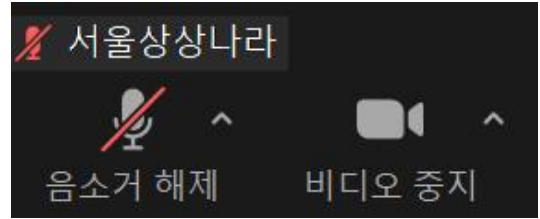

수업 시 지켜야 할 약속입니다.

10분 전 수업 시간 10분 전 대기

수업 시간 직전에
접속하는 것이 아니라 10분 전 접속하기

10분 전 접속 시 음소거 / 비디오 켜기

서울상상나라 수업 회의실에
접속한 후 음소거 버튼과 비디오 켜기

수업 중 질문이 있으면 채팅하기

궁금한 것이나 안되는 것이 있으면
채팅으로 질문하기

수업 중 서울상상나라 저작물 보호 협조

서울상상나라 프로그램의
사진 및 영상의 촬영, 복제, 전송, 배포,
링크 공유 등을 하지 않기

- 가위나 칼을 사용할 때, 실험 재료를 다룰 때, 카메라를 조정할 때 등
  자녀가 안전하고 즐거운 수업을 할 수 있도록 부모님께서 함께 참여해 주세요.
- 수업 참여 전, 자녀의 얼굴이 잘 보일 수 있도록 카메라를 미리 조정해 주세요.
- 해당 교육일 수업 시간 외에 접속 및 재시청이 불가합니다.
- 사진 및 영상 촬영 관련
  1) 교육 운영 시 사진 및 영상 촬영은 서울상상나라 교육 홍보 자료로 활용될 수 있습니다.
  2) 촬영을 원치 않으시면 수업 전 전화로 문의 바랍니다. (02-6450-9500)