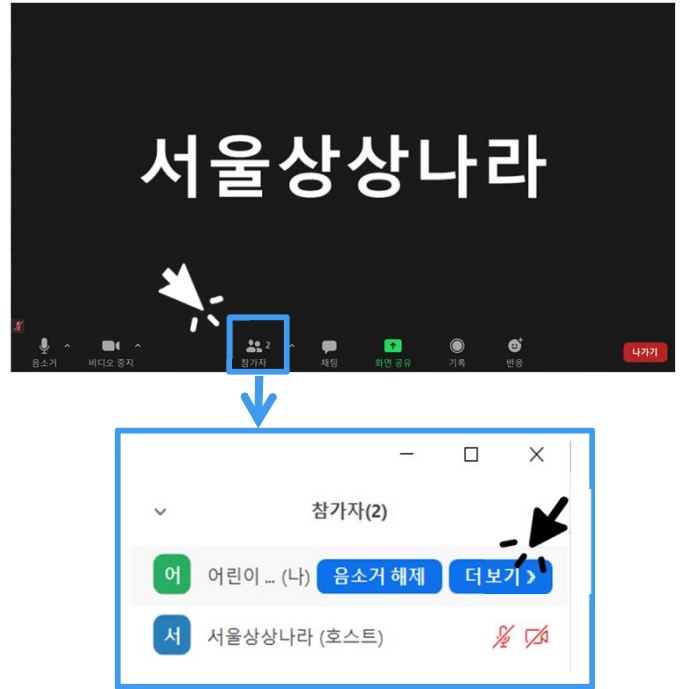

수업 시 지켜야 할 약속입니다

ZOOM 설치·접속하기

PC·노트북 버전

1 사이트 (<https://zoom.us/download>) 링크 접속 후 ZOOM 다운로드 받기

2 설치 완료 후 안내 문자로 받은 회의 ID 입력 및 **어린이 참가자 이름**으로 참가하기

• ZOOM 회의실 URL 주소 안내 문자는 수업 20분 전 발송 예정입니다.

3 '비디오를 사용하여 참가' 클릭하기

4 입장 시 호스트의 영상화면이 메인으로 제시됩니다.

• 접속 시 소리는 음소거, 비디오는 켜기

• 노트북의 내장된 카메라 및 마이크 사용 가능합니다.
데스크탑은 반드시 별도의 카메라, 스피커, 마이크가 필요합니다.

• 메인 화면에 배경음악이나 울 예정이오니 소리가 들리는지 확인해 주세요.

ZOOM 설치·접속하기

모바일 버전

※ 본 프로그램은 PC·노트북에서 최적화된 실시간 온라인 교육입니다.
모바일로 접속 시 운영체제의 불안정으로 이용에 제한이 있을 수 있습니다.

1 지원 '한국어'로 변경 후 ZOOM 앱 다운로드

• 안드로이드 경우, 'Google Play'에서 다운로드 해주세요.

2 문자 초대 링크 클릭

• ZOOM 회의실 URL 주소 안내 문자는 수업 20분 전 발송 예정입니다.

3 어린이 참가자 이름으로 작성하여 참가

4 입장 수락 대기

5 마이크, 비디오, 카메라 접근 허용 및 사용 참가

6 참가 완료

ZOOM 주요 기능

음소거, 비디오 켜기/끄기

- 화면 좌측 하단의 음소거, 비디오 아이콘 클릭하여 변경
- 소리가 안 들릴 시, 음소거 옆에 있는  클릭 후 스피커 & 마이크 테스트하기
- 카메라가 안될 시, 컴퓨터  시작 클릭,  설정에서 앱에서 카메라에 액세스하도록 허용하기

이름 바꾸기

- '참가자'를 클릭하면 위 리스트가 화면 옆에 제시됩니다.
- 이름에 옆에 '더 보기' 클릭 시 이름 바꾸기 가능