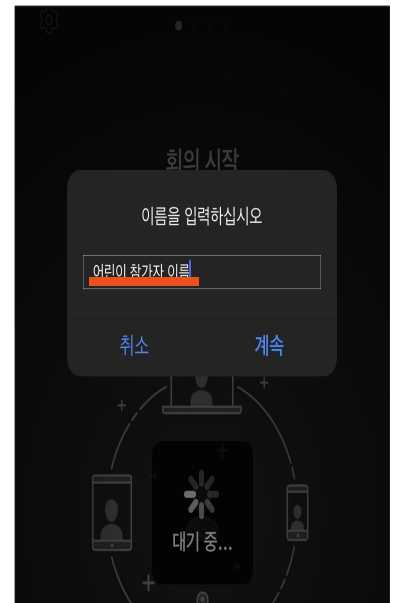

수업 시 지켜야 할 약속입니다

ZOOM 설치·접속하기

PC·노트북 버전

1 사이트 (<https://zoom.us/download>) 링크 접속 후 ZOOM 다운로드 받기

2 설치 완료 후 안내 문자로 받은 회의 ID 입력 및 **어린이 참가자 이름**으로 참가하기

• ZOOM 회의실 URL 주소 안내 문자는 수업 20분 전 발송 예정입니다.

3 '비디오를 사용하여 참가' 클릭하기

4 입장 시 호스트의 영상화면이 메인으로 제시됩니다.

• 접속 시 소리는 음소거, 비디오는 켜기

• 노트북의 내장된 카메라 및 마이크 사용 가능합니다.
데스크탑은 반드시 별도의 카메라, 스피커, 마이크가 필요합니다.

• 메인 화면에 배경음악이나 울 예정이오니 소리가 들리는지 확인해 주세요.

ZOOM 설치·접속하기

모바일 버전

※ 본 프로그램은 PC·노트북에서 최적화된 실시간 온라인 교육입니다.
모바일로 접속 시 운영체제의 불안정으로 이용에 제한이 있을 수 있습니다.

1 지원 '한국어'로 변경 후 ZOOM 앱 다운로드

• 안드로이드 경우, 'Google Play'에서 다운로드 해주세요.

2 문자 초대 링크 클릭

• ZOOM 회의실 URL 주소 안내 문자는 수업 20분 전 발송 예정입니다.

3 어린이 참가자 이름으로 작성하여 참가

4 입장 수락 대기

5 마이크, 비디오, 카메라 접근 허용 및 사용 참가

6 참가 완료

ZOOM 주요 기능

음소거, 비디오 켜기/끄기

- 화면 좌측 하단의 음소거, 비디오 아이콘 클릭하여 변경
- 소리가 안 들릴 시, 음소거 옆에 있는  클릭 후 스피커 & 마이크 테스트하기
- 카메라가 안될 시, 컴퓨터  시작 클릭,  설정에서 앱에서 카메라에 액세스하도록 허용하기

이름 바꾸기

- '참가자'를 클릭하면 위 리스트가 화면 옆에 제시됩니다.
- 이름에 옆에 '더 보기' 클릭 시 이름 바꾸기 가능