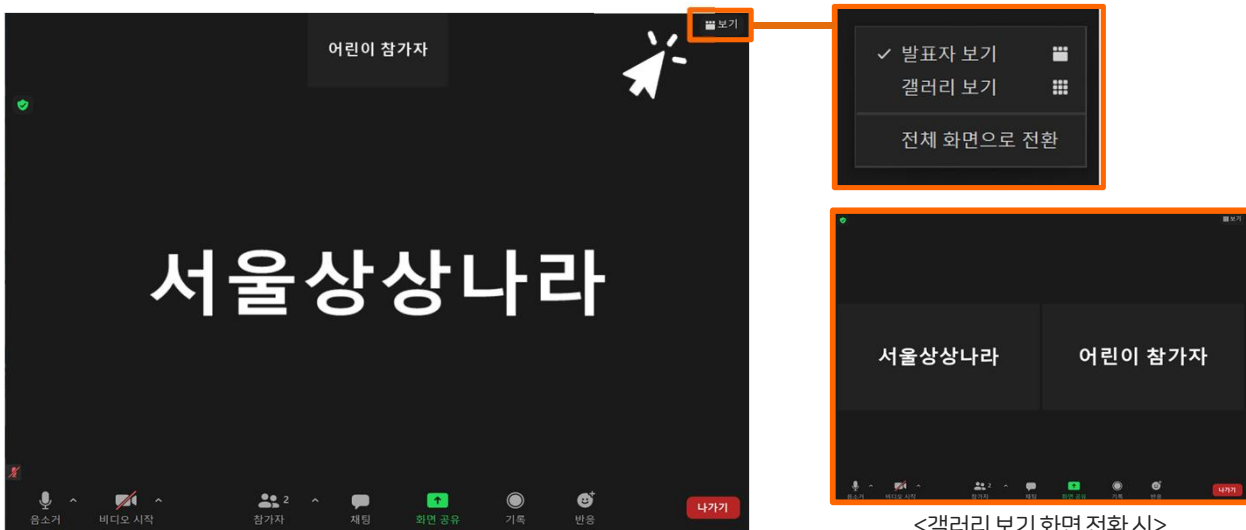

4 입장 시 호스트의 영상화면이 메인으로 제시됩니다.

• 접속 시 소리는 음소거, 비디오는 켜기

• 노트북의 내장된 카메라 및 마이크 사용 가능합니다.
데스크탑은 반드시 별도의 카메라, 스피커, 마이크가 필요합니다.

• 메인 화면에 배경음악이나 울 예정이오니 소리가 들리는지 확인해 주세요.

ZOOM 설치·접속하기

모바일 버전

※ 본 프로그램은 PC·노트북에서 최적화된 실시간 온라인 교육입니다.
모바일로 접속 시 운영체제의 불안정으로 이용에 제한이 있을 수 있습니다.

1 지원 '한국어'로 변경 후 ZOOM 앱 다운로드

• 안드로이드 경우, 'Google Play'에서 다운로드 해주세요.

2 문자 초대 링크 클릭

• ZOOM 회의실 URL 주소 안내 문자는 수업 20분 전 발송 예정입니다.

3 어린이 참가자 이름으로 작성하여 참가

4 입장 수락 대기

5 마이크, 비디오, 카메라 접근 허용 및 사용 참가

6 참가 완료

ZOOM 주요 기능

음소거, 비디오 켜기/끄기

- 화면 좌측 하단의 음소거, 비디오 아이콘 클릭하여 변경
- 소리가 안 들릴 시, 음소거 옆에 있는  클릭 후 스피커 & 마이크 테스트하기
- 카메라가 안될 시, 컴퓨터  시작 클릭,  설정에서 앱에서 카메라에 액세스하도록 허용하기

이름 바꾸기

- '참가자'를 클릭하면 위 리스트가 화면 옆에 제시됩니다.
- 이름에 옆에 '더 보기' 클릭 시 이름 바꾸기 가능

화면 설정

<갤러리보기 화면 전환 시>

-  보기 버튼을 눌러 '발표자 보기' / '갤러리 보기' 화면 전환 가능

수업 전 확인해 주세요.

기기 및 프로그램 확인

PC·노트북 또는
스마트폰(마이크내장된이어폰)

프로그램 및
앱 설치

안정적인 인터넷 연결