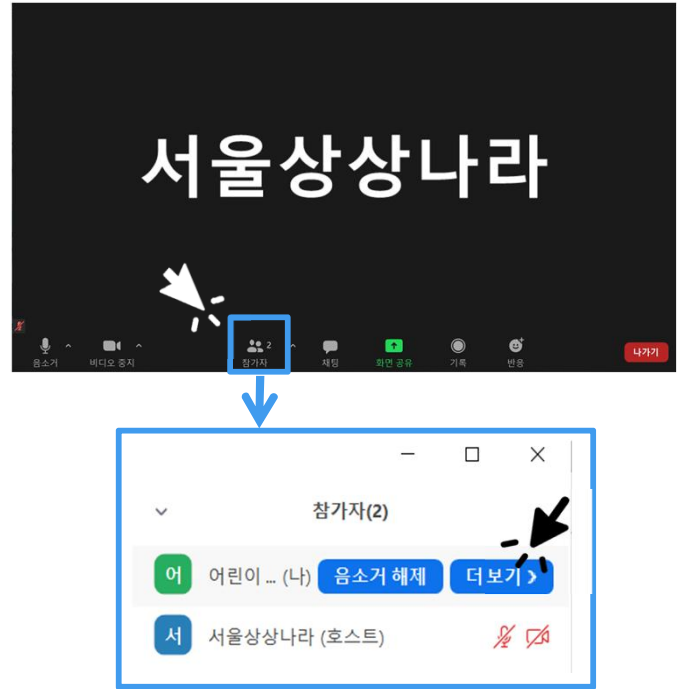

수업 시 지켜야 할 약속입니다

ZOOM 설치·접속하기

PC·노트북 버전

1 사이트 (<https://zoom.us/download>) 링크 접속 후 ZOOM 다운로드 받기

2 설치 완료 후 안내 문자로 받은 회의 ID 입력 및 **어린이 참가자 이름**으로 참가하기

• ZOOM 회의실 URL 주소 안내 문자는 수업 20분 전 발송 예정입니다.

3 '비디오를 사용하여 참가' 클릭하기

4 입장 시 호스트의 영상화면이 메인으로 제시됩니다.

• 접속 시 소리는 음소거, 비디오는 켜기

• 노트북의 내장된 카메라 및 마이크 사용 가능합니다.
데스크탑은 반드시 별도의 카메라, 스피커, 마이크가 필요합니다.

• 메인 화면에 배경음악이나 울 예정이오니 소리가 들리는지 확인해 주세요.

ZOOM 설치·접속하기

모바일 버전

※ 본 프로그램은 PC·노트북에서 최적화된 실시간 온라인 교육입니다.
모바일로 접속 시 운영체제의 불안정으로 이용에 제한이 있을 수 있습니다.

1 지원 '한국어'로 변경 후 ZOOM 앱 다운로드

• 안드로이드 경우, 'Google Play'에서 다운로드 해주세요.

2 문자 초대 링크 클릭

• ZOOM 회의실 URL 주소 안내 문자는 수업 20분 전 발송 예정입니다.

3 어린이 참가자 이름으로 작성하여 참가

4 입장 수락 대기

5 마이크, 비디오, 카메라 접근 허용 및 사용 참가

6 참가 완료

ZOOM 주요 기능

음소거, 비디오 켜기/끄기

이름 바꾸기

- 화면 좌측 하단의 음소거, 비디오 아이콘 클릭하여 변경
- 소리가 안 들릴 시, 음소거 옆에 있는  클릭 후 스피커 & 마이크 테스트하기
- 카메라가 안될 시, 컴퓨터  시작 클릭,  설정에서 앱에서 카메라에 액세스하도록 허용하기

- '참가자'를 클릭하면 위 리스트가 화면 옆에 제시됩니다.
- 이름에 옆에 '더 보기' 클릭 시 이름 바꾸기 가능