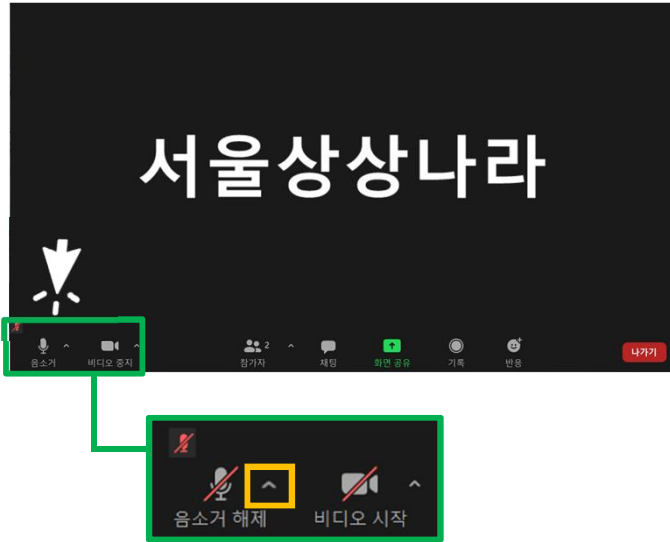

4 입장 시 호스트의 영상화면이 메인으로 제시됩니다.

• 접속 시 소리는 음소거, 비디오는 켜기

• 노트북의 내장된 카메라 및 마이크 사용 가능합니다.
데스크탑은 반드시 별도의 카메라, 스피커, 마이크가 필요합니다.

• 메인 화면에 배경음악이나 울 예정이오니 소리가 들리는지 확인해 주세요.

ZOOM 설치·접속하기

모바일 버전

※ 본 프로그램은 PC·노트북에서 최적화된 실시간 온라인 교육입니다.
모바일로 접속 시 운영체제의 불안정으로 이용에 제한이 있을 수 있습니다.

1 지원 '한국어'로 변경 후 ZOOM 앱 다운로드

• 안드로이드 경우, 'Google Play'에서 다운로드 해주세요.

2 문자 초대 링크 클릭

• ZOOM 회의실 URL 주소 안내 문자는 수업 20분 전 발송 예정입니다.

3 어린이 참가자 이름으로 작성하여 참가

4 입장 수락 대기

5 마이크, 비디오, 카메라 접근 허용 및 사용 참가

6 참가 완료

ZOOM 주요 기능

음소거, 비디오 켜기/끄기

이름 바꾸기

- 화면 좌측 하단의 음소거, 비디오 아이콘 클릭하여 변경
- 소리가 안 들릴 시, 음소거 옆에 있는  클릭 후 스피커 & 마이크 테스트하기
- 카메라가 안될 시, 컴퓨터  시작 클릭,  설정에서 앱에서 카메라에 액세스하도록 허용하기

- '참가자'를 클릭하면 위 리스트가 화면 옆에 제시됩니다.
- 이름에 옆에 '더 보기' 클릭 시 이름 바꾸기 가능

화면 설정

<갤러리보기 화면 전환 시>

-  보기 버튼을 눌러 '발표자 보기' / '갤러리 보기' 화면 전환 가능

수업 전 확인해 주세요.

기기 및 프로그램 확인

PC·노트북 또는
스마트폰(마이크내장된이어폰)

프로그램 및
앱 설치

안정적인 인터넷 연결