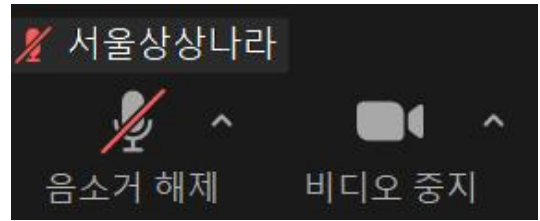

수업 시 지켜야 할 약속입니다.

10분 전 수업 시간 10분 전 대기

수업 시간 직전에
접속하는 것이 아니라 10분 전 접속하기

10분 전 접속 시 음소거 / 비디오 켜기

서울상상나라 수업 회의실에
접속한 후 음소거 버튼과 비디오 켜기

수업 중 질문이 있으면 채팅하기

궁금한 것이나 안되는 것이 있으면
채팅으로 질문하기

수업 중 서울상상나라 저작물 보호 협조

서울상상나라 프로그램의
사진 및 영상의 촬영, 복제, 전송, 배포,
링크 공유 등을 하지 않기

- 가위나 칼을 사용할 때, 실험 재료를 다룰 때, 카메라를 조정할 때 등
  자녀가 안전하고 즐거운 수업을 할 수 있도록 부모님께서 함께 참여해 주세요.
- 수업 참여 전, 자녀의 얼굴이 잘 보일 수 있도록 카메라를 미리 조정해 주세요.
- 해당 교육일 수업 시간 외에 접속 및 재시청이 불가합니다.
- 사진 및 영상 촬영 관련
  1) 교육 운영 시 사진 및 영상 촬영은 서울상상나라 교육 홍보 자료로 활용될 수 있습니다.
  2) 촬영을 원치 않으시면 수업 전 전화로 문의 바랍니다. (02-6450-9500)