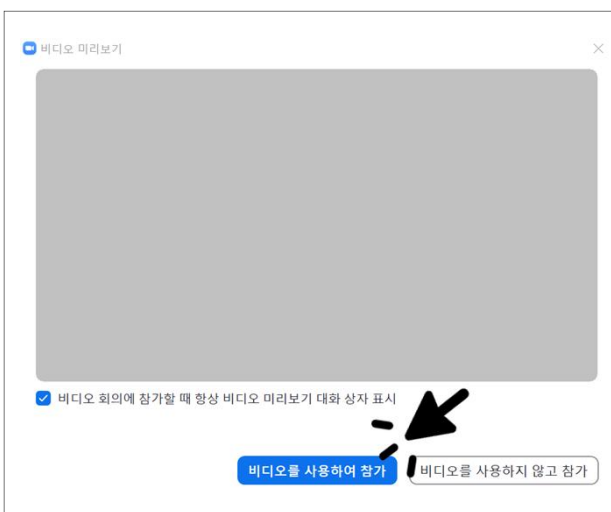

서울상상나라

ZOOM 사용 가이드

목차

ZOOM 설치·접속하기

PC·노트북 버전

모바일 버전

ZOOM 주요 기능

수업 전 확인해 주세요

수업 시 지켜야 할 약속입니다

ZOOM 설치·접속하기

PC·노트북 버전

1 사이트 (<https://zoom.us/download>) 링크 접속 후 ZOOM 다운로드 받기

2 설치 완료 후 안내 문자로 받은 회의 ID 입력 및 **어린이 참가자 이름**으로 참가하기

• ZOOM 회의실 URL 주소 안내 문자는 수업 20분 전 발송 예정입니다.

3 '비디오를 사용하여 참가' 클릭하기

4 입장 시 호스트의 영상화면이 메인으로 제시됩니다.

• 접속 시 소리는 음소거, 비디오는 켜기

• 노트북의 내장된 카메라 및 마이크 사용 가능합니다.
데스크탑은 반드시 별도의 카메라, 스피커, 마이크가 필요합니다.

• 메인 화면에 배경음악이나 울 예정이오니 소리가 들리는지 확인해 주세요.

ZOOM 설치·접속하기

모바일 버전

※ 본 프로그램은 PC·노트북에서 최적화된 실시간 온라인 교육입니다.
모바일로 접속 시 운영체제의 불안정으로 이용에 제한이 있을 수 있습니다.

1 지원 '한국어'로 변경 후 ZOOM 앱 다운로드

• 안드로이드 경우, 'Google Play'에서 다운로드 해주세요.

2 문자 초대 링크 클릭

• ZOOM 회의실 URL 주소 안내 문자는 수업 20분 전 발송 예정입니다.

3 어린이 참가자 이름으로 작성하여 참가

4 입장 수락 대기

5 마이크, 비디오, 카메라 접근 허용 및 사용 참가

6 참가 완료