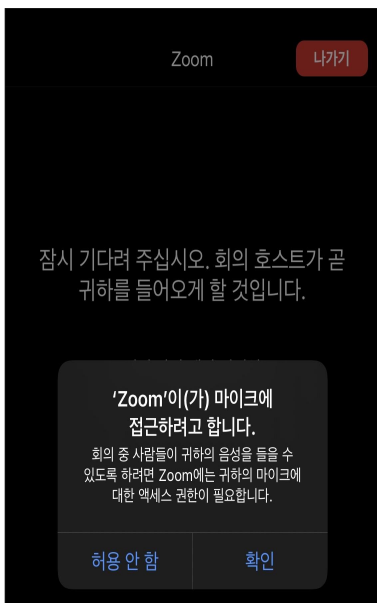

4 입장 시 호스트의 영상화면이 메인으로 제시됩니다.

• 접속 시 소리는 음소거, 비디오는 켜기

• 노트북의 내장된 카메라 및 마이크 사용 가능합니다.
데스크탑은 반드시 별도의 카메라, 스피커, 마이크가 필요합니다.

• 메인 화면에 배경음악이나 울 예정이오니 소리가 들리는지 확인해 주세요.

ZOOM 설치·접속하기

모바일 버전

※ 본 프로그램은 PC·노트북에서 최적화된 실시간 온라인 교육입니다.
모바일로 접속 시 운영체제의 불안정으로 이용에 제한이 있을 수 있습니다.

1 지원 '한국어'로 변경 후 ZOOM 앱 다운로드

• 안드로이드 경우, 'Google Play'에서 다운로드 해주세요.

2 문자 초대 링크 클릭

• ZOOM 회의실 URL 주소 안내 문자는 수업 20분 전 발송 예정입니다.

3 어린이 참가자 이름으로 작성하여 참가

4 입장 수락 대기

5 마이크, 비디오, 카메라 접근 허용 및 사용 참가

6 참가 완료

ZOOM 주요 기능

음소거, 비디오 켜기/끄기

이름 바꾸기

- 화면 좌측 하단의 음소거, 비디오 아이콘 클릭하여 변경
- 소리가 안 들릴 시, 음소거 옆에 있는  클릭 후 스피커 & 마이크 테스트하기
- 카메라가 안될 시, 컴퓨터  시작 클릭,  설정에서 앱에서 카메라에 액세스하도록 허용하기

- '참가자'를 클릭하면 위 리스트가 화면 옆에 제시됩니다.
- 이름에 옆에 '더 보기' 클릭 시 이름 바꾸기 가능