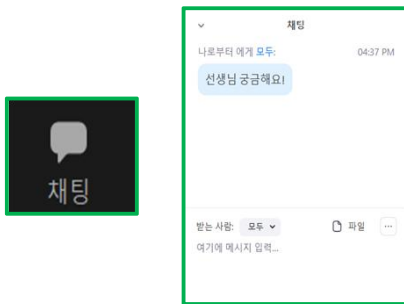

화면 설정

<갤러리보기 화면 전환 시>

-  보기 버튼을 눌러 '발표자 보기' / '갤러리 보기' 화면 전환 가능

수업 전 확인해 주세요.

기기 및 프로그램 확인

PC·노트북 또는
스마트폰(마이크내장된이어폰)

프로그램 및
앱 설치

안정적인 인터넷 연결

지속적인 배터리 공급

교구재 배송 및 구성품 확인

수업 전 교구재 배송 완료 및
구성품 누락, 파손 등의
문제 확인하기

수업할 수 있는 장소

TV가 틀어진 거실,
가족들이 쉬고 있는 방 등이 아닌
수업에 집중할 수 있는 장소 찾기

부모님과 함께 하는 수업

보호자 1인, 자녀 1인이
함께 수업에 참여하기

- 교육은 'ZOOM'을 통해 실시간 온라인으로 진행됩니다.
- 주소지를 잘못 기재하여 교구재 발송이 실패하였을 경우, 책임소재는 참여자 본인에게 있으며 재발송되지 않으니 신청 기간 내 주소지 수정 및 확인바랍니다.
* 주소지 확인 및 수정방법 : 서울상상나라 홈페이지 ▶ 마이페이지 ▶ 회원 정보 관리 ▶ 수정 ▶ 입력완료
- 교구재 수령을 위해 신청 기간 내에만 신청 및 취소가 가능하며 그 이후에는 불가합니다.
- ZOOM 회의실 URL 주소 안내 문자는 수업 20분 전 발송 예정입니다.
정확한 문자 수신을 위해 예약 시 입력한 번호를 확인해주세요.

수업 시 지켜야 할 약속입니다.

10분 전 수업 시간 10분 전 대기

수업 시간 직전에
접속하는 것이 아니라 10분 전 접속하기

10분 전 접속 시 음소거 / 비디오 켜기

서울상상나라 수업 회의실에
접속한 후 음소거 버튼과 비디오 켜기

수업 중 질문이 있으면 채팅하기

궁금한 것이나 안되는 것이 있으면
채팅으로 질문하기

수업 중 서울상상나라 저작물 보호 협조