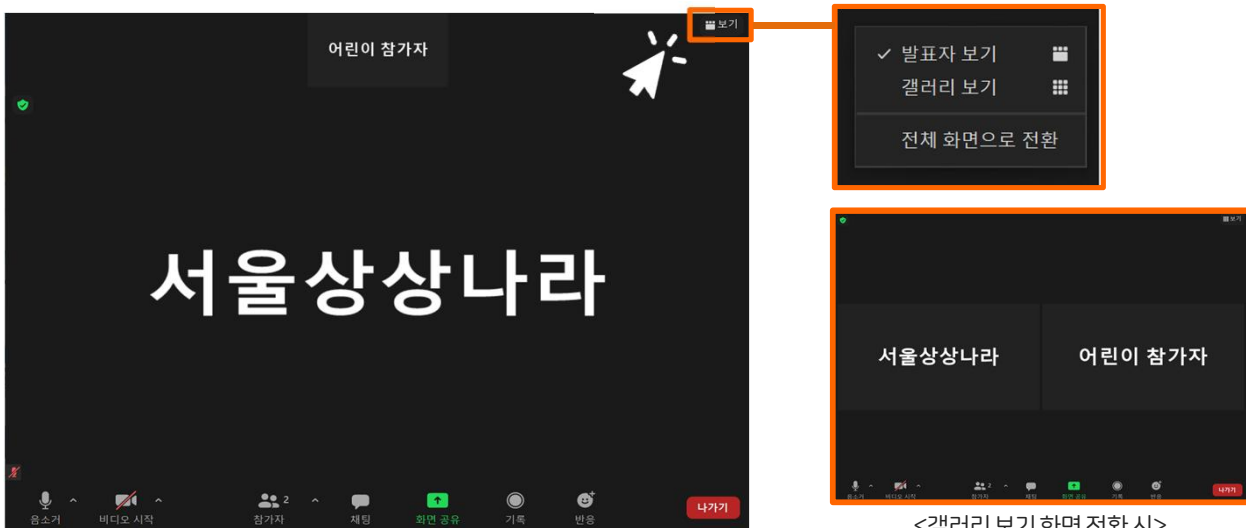

4 입장 시 호스트의 영상화면이 메인으로 제시됩니다.

• 접속 시 소리는 음소거, 비디오는 켜기

• 노트북의 내장된 카메라 및 마이크 사용 가능합니다.
데스크탑은 반드시 별도의 카메라, 스피커, 마이크가 필요합니다.

• 메인 화면에 배경음악이나 울 예정이오니 소리가 들리는지 확인해 주세요.

ZOOM 설치·접속하기

모바일 버전

※ 본 프로그램은 PC·노트북에서 최적화된 실시간 온라인 교육입니다.
모바일로 접속 시 운영체제의 불안정으로 이용에 제한이 있을 수 있습니다.

1 지원 '한국어'로 변경 후 ZOOM 앱 다운로드

• 안드로이드 경우, 'Google Play'에서 다운로드 해주세요.

2 문자 초대 링크 클릭

• ZOOM 회의실 URL 주소 안내 문자는 수업 20분 전 발송 예정입니다.

3 어린이 참가자 이름으로 작성하여 참가

4 입장 수락 대기

5 마이크, 비디오, 카메라 접근 허용 및 사용 참가

6 참가 완료

ZOOM 주요 기능

음소거, 비디오 켜기/끄기

이름 바꾸기

- 화면 좌측 하단의 음소거, 비디오 아이콘 클릭하여 변경
- 소리가 안 들릴 시, 음소거 옆에 있는  클릭 후 스피커 & 마이크 테스트하기
- 카메라가 안될 시, 컴퓨터  시작 클릭,  설정에서 앱에서 카메라에 액세스하도록 허용하기

- '참가자'를 클릭하면 위 리스트가 화면 옆에 제시됩니다.
- 이름에 옆에 '더 보기' 클릭 시 이름 바꾸기 가능

화면 설정

<갤러리보기 화면 전환 시>

-  보기 버튼을 눌러 '발표자 보기' / '갤러리 보기' 화면 전환 가능

수업 전 확인해 주세요.

기기 및 프로그램 확인

PC·노트북 또는
스마트폰(마이크내장된이어폰)

프로그램 및
앱 설치

안정적인 인터넷 연결