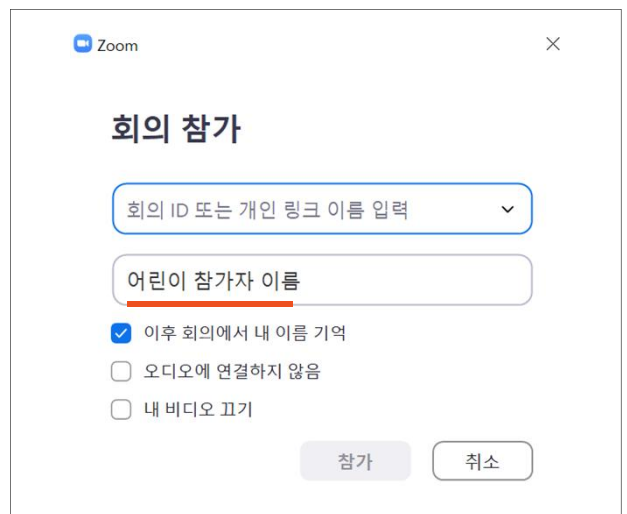

서울상상나라

ZOOM 사용 가이드

목차

ZOOM 설치·접속하기

PC·노트북 버전

모바일 버전

ZOOM 주요 기능

수업 전 확인해 주세요

수업 시 지켜야 할 약속입니다

ZOOM 설치·접속하기

PC·노트북 버전

1 사이트 (<https://zoom.us/download>) 링크 접속 후 ZOOM 다운로드 받기

2 설치 완료 후 안내 문자로 받은 회의 ID 입력 및 **어린이 참가자 이름**으로 참가하기

• ZOOM 회의실 URL 주소 안내 문자는 수업 20분 전 발송 예정입니다.

3 '비디오를 사용하여 참가' 클릭하기

4 입장 시 호스트의 영상화면이 메인으로 제시됩니다.

• 접속 시 소리는 음소거, 비디오는 켜기

• 노트북의 내장된 카메라 및 마이크 사용 가능합니다.
데스크탑은 반드시 별도의 카메라, 스피커, 마이크가 필요합니다.

• 메인 화면에 배경음악이나 울 예정이오니 소리가 들리는지 확인해 주세요.

ZOOM 설치·접속하기

모바일 버전

※ 본 프로그램은 PC·노트북에서 최적화된 실시간 온라인 교육입니다.
모바일로 접속 시 운영체제의 불안정으로 이용에 제한이 있을 수 있습니다.

1 지원 '한국어'로 변경 후 ZOOM 앱 다운로드

• 안드로이드 경우, 'Google Play'에서 다운로드 해주세요.

2 문자 초대 링크 클릭

• ZOOM 회의실 URL 주소 안내 문자는 수업 20분 전 발송 예정입니다.

3 어린이 참가자 이름으로 작성하여 참가

4 입장 수락 대기

5 마이크, 비디오, 카메라 접근 허용 및 사용 참가

6 참가 완료