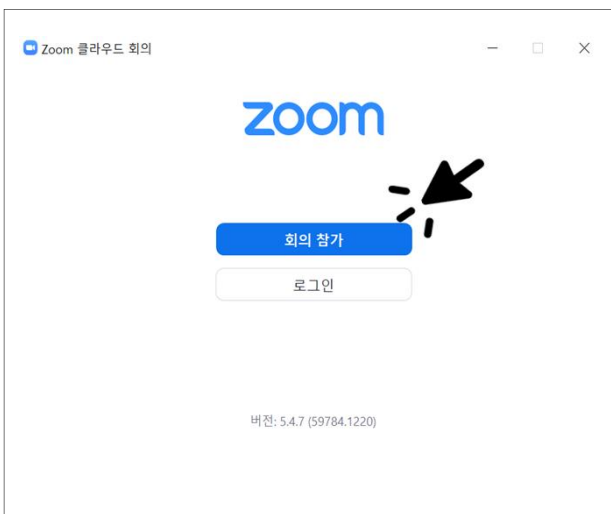

서울상상나라

ZOOM 사용 가이드

목차

ZOOM 설치·접속하기

PC·노트북 버전

모바일 버전

ZOOM 주요 기능

수업 전 확인해 주세요

수업 시 지켜야 할 약속입니다

ZOOM 설치·접속하기

PC·노트북 버전

1 사이트 (<https://zoom.us/download>) 링크 접속 후 ZOOM 다운로드 받기

2 설치 완료 후 안내 문자로 받은 회의 ID 입력 및 **어린이 참가자 이름**으로 참가하기

• ZOOM 회의실 URL 주소 안내 문자는 수업 20분 전 발송 예정입니다.

3 '비디오를 사용하여 참가' 클릭하기

4 입장 시 호스트의 영상화면이 메인으로 제시됩니다.

• 접속 시 소리는 음소거, 비디오는 켜기

• 노트북의 내장된 카메라 및 마이크 사용 가능합니다.
데스크탑은 반드시 별도의 카메라, 스피커, 마이크가 필요합니다.

• 메인 화면에 배경음악이나 울 예정이오니 소리가 들리는지 확인해 주세요.

ZOOM 설치·접속하기

모바일 버전

※ 본 프로그램은 PC·노트북에서 최적화된 실시간 온라인 교육입니다.
모바일로 접속 시 운영체제의 불안정으로 이용에 제한이 있을 수 있습니다.

1 지원 '한국어'로 변경 후 ZOOM 앱 다운로드

• 안드로이드 경우, 'Google Play'에서 다운로드 해주세요.

2 문자 초대 링크 클릭

• ZOOM 회의실 URL 주소 안내 문자는 수업 20분 전 발송 예정입니다.

3 어린이 참가자 이름으로 작성하여 참가

4 입장 수락 대기

5 마이크, 비디오, 카메라 접근 허용 및 사용 참가

6 참가 완료