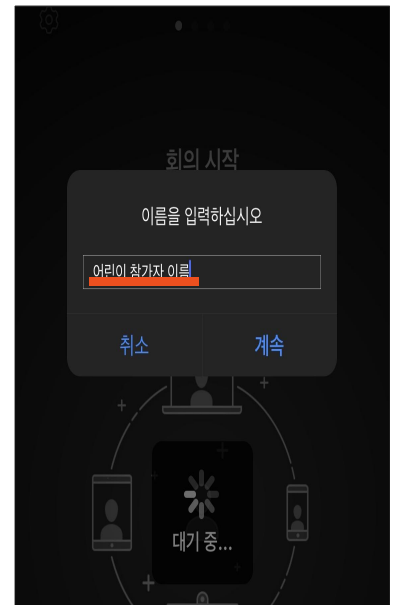

수업 시 지켜야 할 약속입니다

ZOOM 설치·접속하기

PC·노트북 버전

1 사이트 (<https://zoom.us/download>) 링크 접속 후 ZOOM 다운로드 받기

2 설치 완료 후 안내 문자로 받은 회의 ID 입력 및 **어린이 참가자 이름**으로 참가하기

• ZOOM 회의실 URL 주소 안내 문자는 수업 20분 전 발송 예정입니다.

3 '비디오를 사용하여 참가' 클릭하기

4 입장 시 호스트의 영상화면이 메인으로 제시됩니다.

• 접속 시 소리는 음소거, 비디오는 켜기

• 노트북의 내장된 카메라 및 마이크 사용 가능합니다.
데스크탑은 반드시 별도의 카메라, 스피커, 마이크가 필요합니다.

• 메인 화면에 배경음악이나 울 예정이오니 소리가 들리는지 확인해 주세요.

ZOOM 설치·접속하기

모바일 버전

※ 본 프로그램은 PC·노트북에서 최적화된 실시간 온라인 교육입니다.
모바일로 접속 시 운영체제의 불안정으로 이용에 제한이 있을 수 있습니다.

1 지원 '한국어'로 변경 후 ZOOM 앱 다운로드

• 안드로이드 경우, 'Google Play'에서 다운로드 해주세요.

2 문자 초대 링크 클릭

• ZOOM 회의실 URL 주소 안내 문자는 수업 20분 전 발송 예정입니다.

3 어린이 참가자 이름으로 작성하여 참가

4 입장 수락 대기

5 마이크, 비디오, 카메라 접근 허용 및 사용 참가

6 참가 완료

ZOOM 주요 기능

음소거, 비디오 켜기/끄기

이름 바꾸기

- 화면 좌측 하단의 음소거, 비디오 아이콘 클릭하여 변경
- 소리가 안 들릴 시, 음소거 옆에 있는  클릭 후 스피커 & 마이크 테스트하기
- 카메라가 안될 시, 컴퓨터  시작 클릭,  설정에서 앱에서 카메라에 액세스하도록 허용하기

- '참가자'를 클릭하면 위 리스트가 화면 옆에 제시됩니다.
- 이름에 옆에 '더 보기' 클릭 시 이름 바꾸기 가능